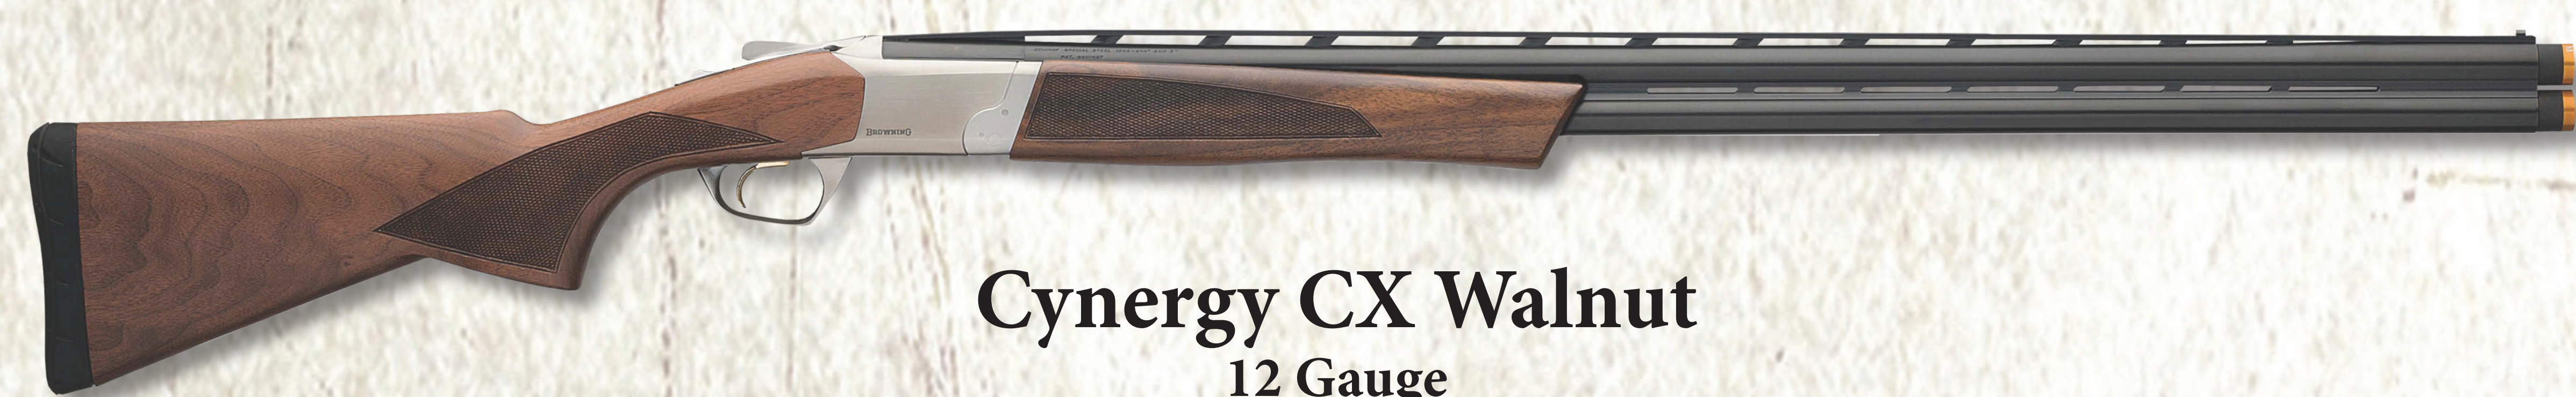

BROWNING

A5 Sweet Sixteen
16 Gauge Auto

Benelli

M4 Tactical
12 Gauge Auto

BROWNING

Cynergy CX Walnut
12 Gauge

SWAROVSKI OPTIK

CL Companion 10x30 Binocular